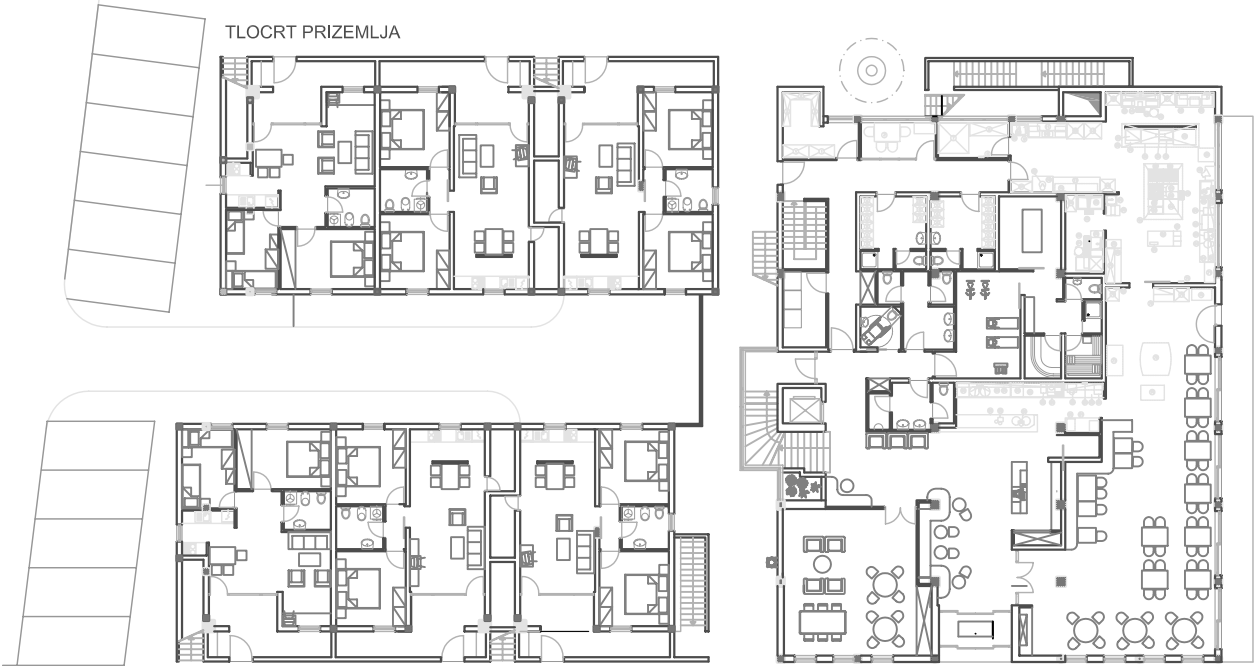

POSLOVNO-STAMBENA GRAĐEVINA ZAMBRATIJA, UMAG

TLOCRT PRIZEMLJA

TLOCRT 1. KATA

PRESJEK B-B

ZAPADNO PROČELJE